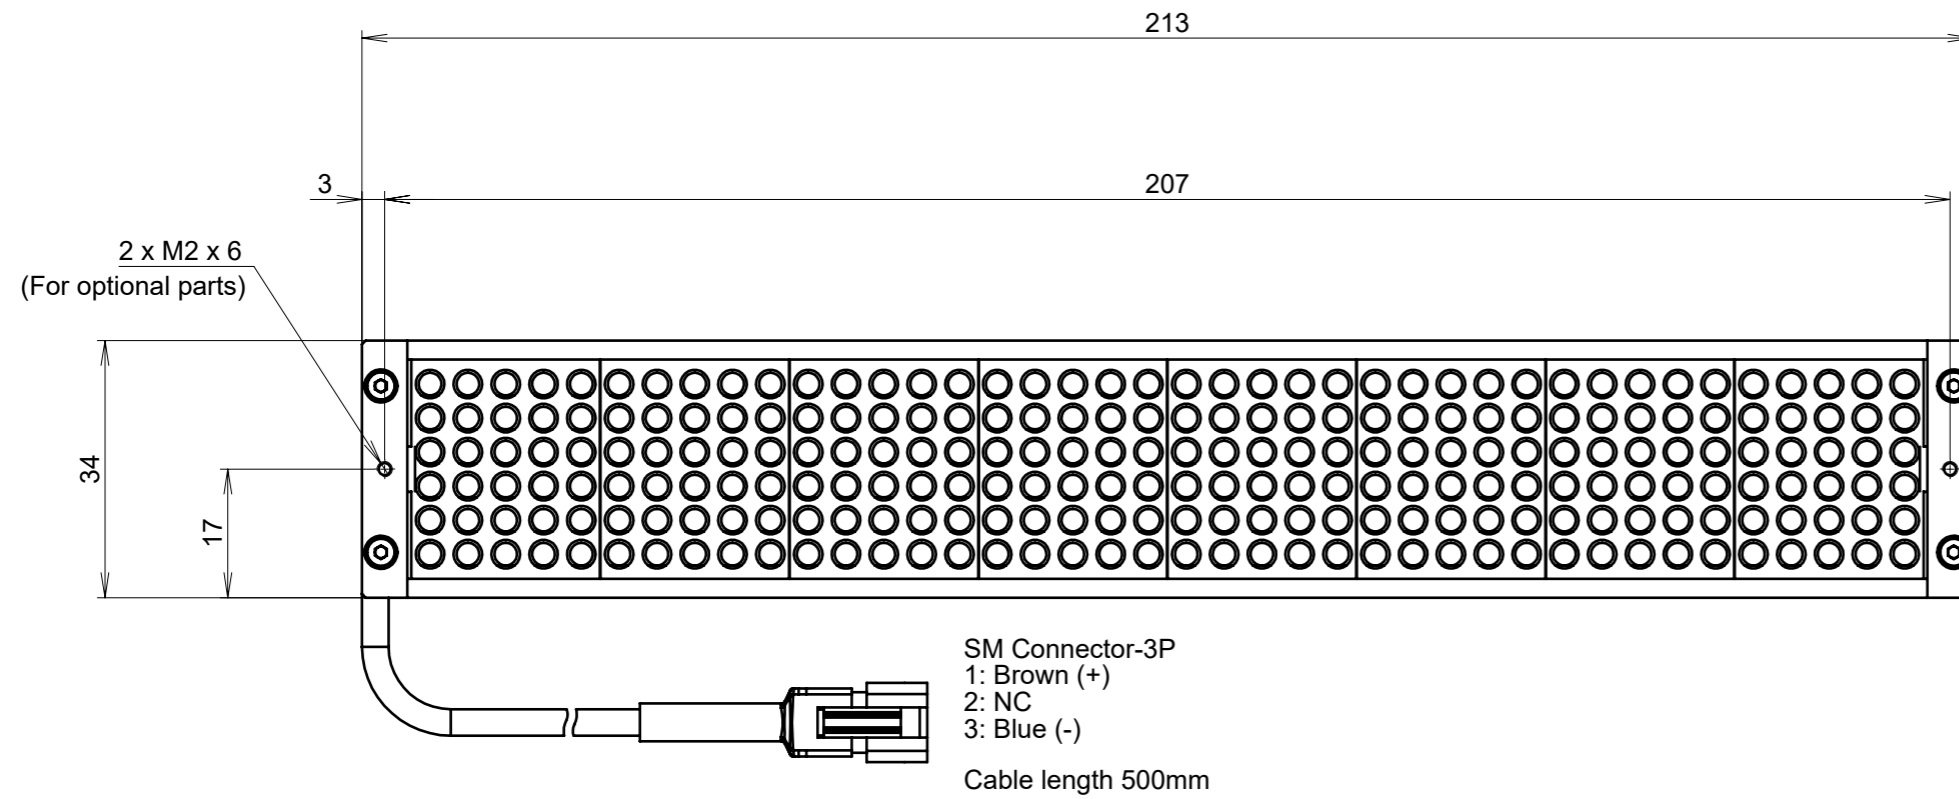

SL-200X30x

Back side view